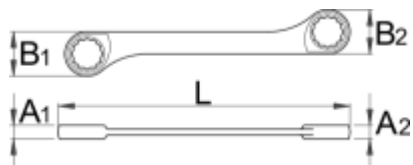

Ключ звезда тип тресчотка прав - 170

материал: хром-ванадиум
ковани, изцяло закалени
72 зъба, 5° работен ъгъл

Профил: 

Шифър	mm	L	B2	B1	A2	A1
611647	8 x 9	133	21	17,5	8	7,7 60
611648	8 x 10	133	21	17,5	8	7,7 60
611649	10 x 11	152	22,5	21	8	8 90
611650	10 x 12	162	25	21	9	8 100
611651	10 x 13	162	25	21	9	8 100
611653	12 x 13	182	25	25	9	9 120
611654	12 x 14	192	27,5	25	9	9 120
611655	14 x 15	202	27,5	27,5	9	9 140
611656	14 x 17	212	30,5	27,5	10,5	9 200
611658	16 x 18	232	33,5	30,5	11,5	10,5 250
611659	17 x 19	232	33,5	30,5	11,5	10,5 250
617761	20 x 22	250	42	42	12,2	12,2 300
617762	21 x 23	260	47	42	14,2	12,2 330
617763	22 x 24	260	47	42	14,2	12,2 460
618765	1/4" x 5/16"	133	21	17,5	8	7,7 55
618766	3/8" x 7/16"	152	22,5	21,0	8,0	8,0 71
618767	1/2" x 9/16"	192	27,5	25	9	9 123
618768	7/8" x 15/16"	260	47	42	12,2	12,2 387